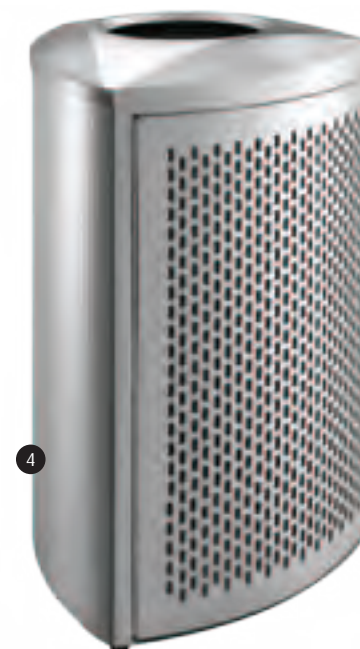

### 1 Slim Open Bin, Simplehuman

Stijlvolle ovale afvalbak met open bovenzijde. De rubberen ring aan de onderzijde beschermt en voorkomt wegglijden van de afvalbak.

Inhoud:	50 ltr
Afmeting:	l 45,5, b 28,5, h 64 cm
Afvalzakken:	●●○ 10003252
Kleur:	Model: Bestelnr.:
mat RVS	VB 013442 1001 3442