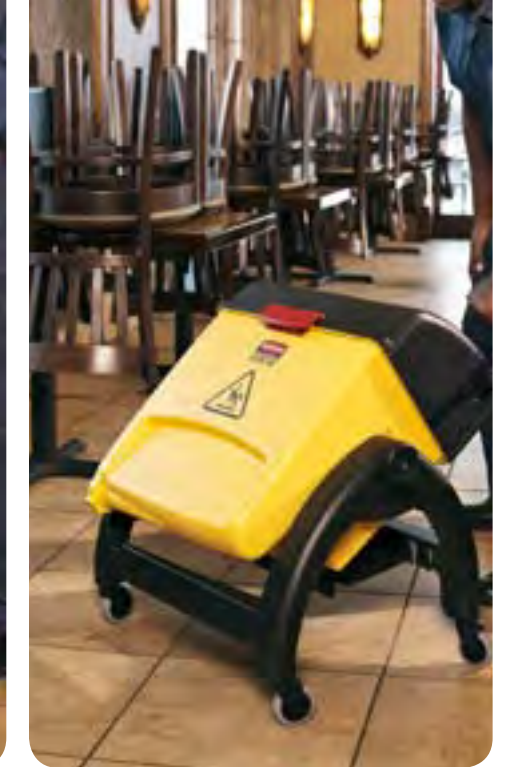

Schoonmaak

Een totaalassortiment van Rubbermaid Commercial Products op het gebied van schoonmaak. Van schoonmaakkarren/-werk-wagens tot complete microvezelsystemen; uitsluitend van superieure kwaliteit! Gespecialiseerde schoonmaakmaterialen voor een totaaloplossing binnen uw organisatie om slim en efficiënt te reinigen.

- 1 efficiënt
- 2 hygiënisch

1 Combinatie van filterremmer en wringer geel, Rubbermaid

Het Rubbermaid Hygen Clean Water System bestaat uit een filterremmer en een pers met ingebouwde schrobbers om vuil van de mop los te maken en te verwijderen. De dubbele rol garandeert een optimale persefficiëntie en het innovatieve filtersysteem maakt vuil water opnieuw schoon door de emmer eenvoudig te kantelen.

Afmeting:	l 53.3, b 60.9, h 91.4 cm

Kleur:	Model:	Bestelnr.:
geel	VB 212488	7621 2488

2 Wringer voor filterremmer, Rubbermaid

Rolpers voor Hygen Clean Water System filterremmer. De dubbele rollers bieden een optimale persefficiëntie. Verstelbaar voor verschillende moppdiktes en het gewenste vochtigheidsniveau.

Afmeting:	l 35.6, b 61.6, h 20.3 cm

Kleur:	Model:	Bestelnr.:
zwart	VB 212495	7621 2495

3 Filtervervanging, Rubbermaid

Reserve filter voor Hygen Clean Water System. Het spoelbare filter is gebruiksvriendelijk en eenvoudig te onderhouden. Het maakt vuil water opnieuw zuiver, waardoor het verbruik van water en chemische producten vermindert.

Afmeting:	l 14.7, b 43.9, h 11.4 cm

Kleur:	Model:	Bestelnr.:
zwart, wit	VB 212518	7621 2518

4 Kleurgecodeerde set met wringergreep, Rubbermaid

4 gekleurde handgrepen voor het Hygen Clean Water System.

Afmeting:	l 11.4, b 8.6, h 8.6 cm

Kleur:	Model:	Bestelnr.:
rood, geel, blauw, groen	VB 212525	7621 2525