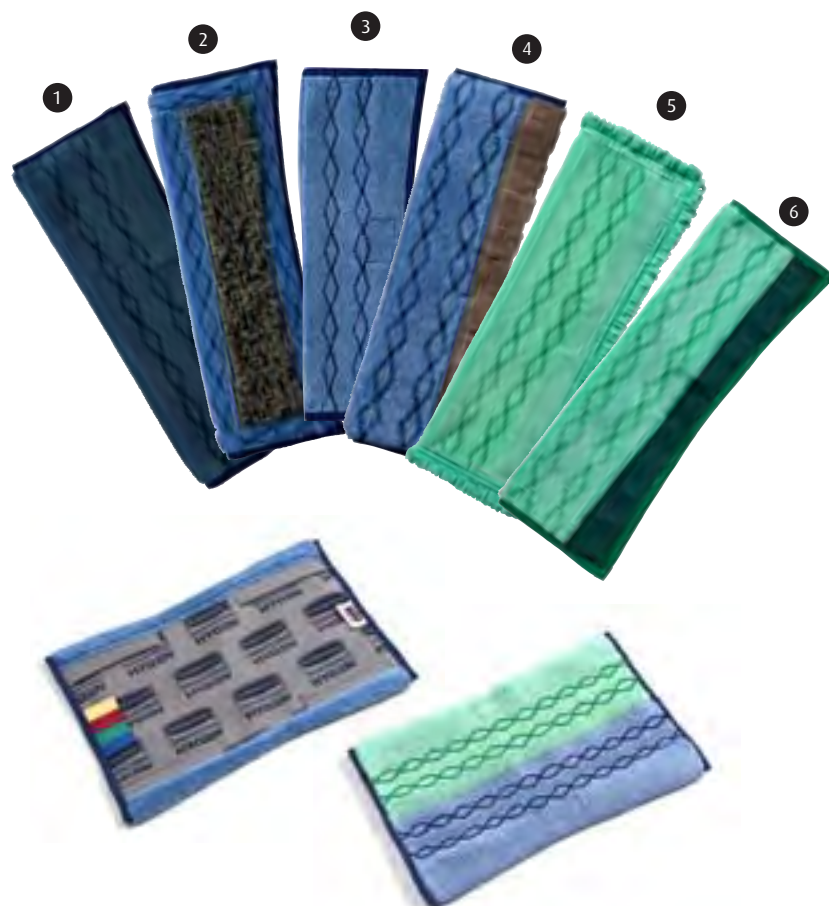

1 Dubbelzijdige microvezelmop voor algemeen gebruik, Rubbermaid

Geschikt voor gladde oppervlakken zoals linoleum en marmer.

Afmeting:	l 30,5, b 44,5, h 1,3 cm	
Kleur:	Model:	Bestelnr.:
■ blauw	VB 212386	7621 2386

2 Dubbelzijdige microvezelmop voor ruwe oppervlakken, Rubbermaid

Geschikt voor getextureerde oppervlakken zoals keramische tegels, natuursteen en terrazzo.

Afmeting:	l 30,5, b 44,5, h 1,3 cm	
Kleur:	Model:	Bestelnr.:
■ blauw, grijs	VB 212447	7621 2447

3 Dubbelzijdige Microfibre Mop Plus, Rubbermaid

Geschikt voor gladde oppervlakken zoals linoleum en marmer.

Afmeting:	l 30,5, b 44,5, h 1,3 cm	
Kleur:	Model:	Bestelnr.:
■ blauw	VB 212409	7621 2409

4 Dubbelzijdige Microfibre High Absorbency Mop Plus, Rubbermaid

Geschikt voor gladde oppervlakken zoals linoleum en marmer.

Afmeting:	l 30,5, b 44,5, h 2,5 cm	
Kleur:	Model:	Bestelnr.:
■ blauw	VB 212454	7621 2454

5 Dubbelzijdige microvezelstofmop met franje, Rubbermaid

Geschikt voor gladde oppervlakken zoals linoleum en marmer.

Afmeting:	l 35,6, b 49,5, h 1,3 cm	
Kleur:	Model:	Bestelnr.:
■ groen	VB 212423	7621 2423

6 Dubbelzijdige microvezelstofmop, Rubbermaid

Geschikt voor gladde oppervlakken zoals linoleum en marmer.

Afmeting:	l 30,5, b 44,5, h 1,3 cm	
Kleur:	Model:	Bestelnr.:
■ groen	VB 212430	7621 2430