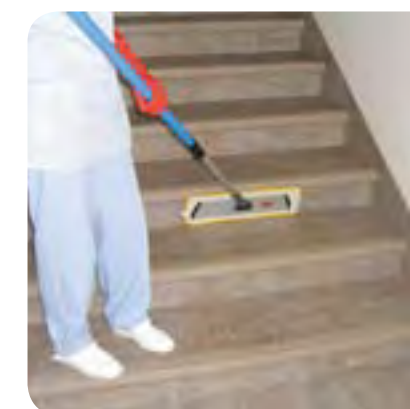

Hygen microvezelstofmop, Rubbermaid

Mop van microvezel met zigzagpatroon en hoogpolige dichte lussen om meer stof en vuil te verzamelen en vast te houden.

1. **15 Hygen microvezelstofmop
   40 cm, Rubbermaid**

Afmeting:	l 14, b 40, h 1.6 cm	
Kleur:	Model:	Bestelnr.:
groen	VB 000472	7617 5318

1. **16 Hygen microvezelstofmop
   60 cm, Rubbermaid**

Afmeting:	l 14, b 60, h 1.6 cm	
Kleur:	Model:	Bestelnr.:
groen	VB 000424	0191 1090

1. **17 Hygen microvezelstofmop
   90 cm, Rubbermaid**

Afmeting:	l 14, b 90, h 1.6 cm	
Kleur:	Model:	Bestelnr.:
groen	VB 000436	7617 0047

1. **18 Hygen microvezelstofmop
   120 cm, Rubbermaid**

Afmeting:	l 14, b 120, h 1.6 cm	
Kleur:	Model:	Bestelnr.:
groen	VB 000448	7617 0146