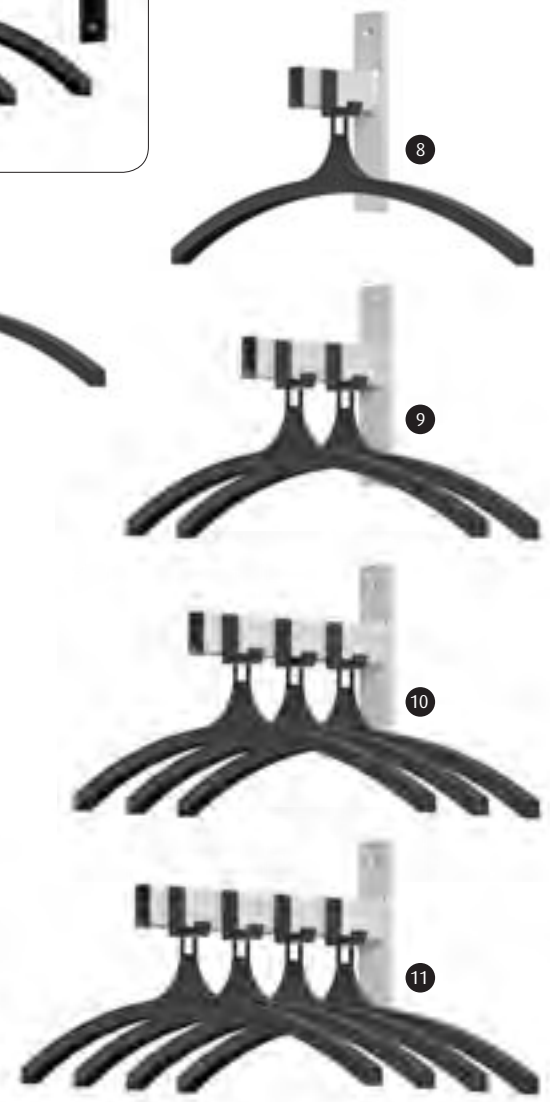

7
Kledinghanger voor garderobesystemen
Zwarte kunststof kledinghanger met oog. Te gebruiken voor verschillende garderobesystemen.

Afmeting:	l 48,2, b 15,5, h 2,9 cm	
Kleur:	Model:	Bestelnr.:
■ zwart	VB 961090	3101 2527

8
Wandgarderobe HIQ 1 hanger
Garderobesteun met 1 nylon haak en kledinghanger.

Afmeting:	l 12, b 5, h 20 cm	
Kleur:	Model:	Bestelnr.:
■ zwart, aluminiumgrijs	VB 034062	3103 4062