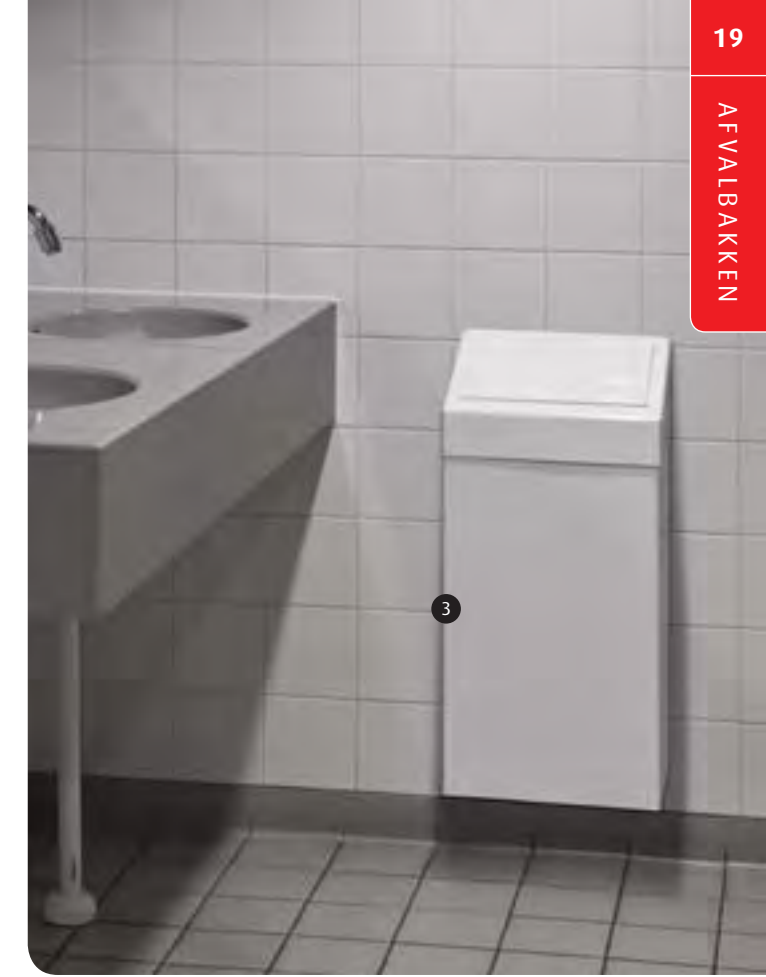

1
Carro Mix 2x25
Design afvalbak van RVS of aluminium voor afvalscheiding met 2 aluminium binnenbakken (2x 25 ltr). Inclusief stickerset afvalscheiding.

Inhoud:	55 ltr
Afmeting:	l 30, b 30, h 60 cm
Afvalzakken:	●●○ 31658404 ●●● 31015603

Kleur:	Model:	Bestelnr.:
☐ wit	VB 650033	3165 0033
☐ mat RVS	VB 650026	3165 0026

2
Carro Mix 2x52,5
Design afvalbak van RVS of aluminium voor afvalscheiding met 2 aluminium binnenbakken (2x 52,5 ltr). Inclusief stickerset afvalscheiding.

Inhoud:	110 ltr
Afmeting:	l 36, b 36, h 76,5 cm
Afvalzakken:	●●○ 31015603 ●●● 31658404
Extra's:	Dolly Duo voor Carro, 3166 6706

Kleur:	Model:	Bestelnr.:
☐ wit	VB 650057	3165 0057
☐ mat RVS	VB 650040	3165 0040

3
Metalen afvalbak met pushklep
Geschikt voor wandmontage. Hoogte achterzijde 70 cm, hoogte voorzijde 60,5 cm.

Inhoud:	50 ltr
Afmeting:	l 25,5, b 33,5, h 70 cm
Afvalzakken:	●●○ 31658404 ●●● 31015603

Kleur:	Model:	Bestelnr.:
☐ wit	VB 990050	3102 8696

4
Afvalbak met pushklep
Geschikt voor wandmontage. RVS of aluminium.

Inhoud:	18 ltr	50 ltr
Afmeting:	l 17, b 27,7, h 50 cm	l 25, b 38, h 68 cm
Afvalzakken:	●●○ 48100123	●●○ 48100154

Kleur:	Model:	Bestelnr.:	Model:	Bestelnr.:
☐ wit	VB 731024	3102 1826	VB 731032	3102 1833
☐ mat RVS	VB 731008	3102 1802	VB 731016	3102 1819

5
Afvalbak met hygiënische top, 18 ltr
Afvalbak van RVS of aluminium voorzien van hygiënische top waardoor de inhoud van de bak aan het zicht onttrokken wordt. Geschikt voor wandmontage.

Inhoud:	18 ltr
Afmeting:	l 17, b 27,7, h 50 cm
Afvalzakken:	●●○ 48100123

Kleur:	Model:	Bestelnr.:
☐ wit	VB 650019	3165 0019
☐ mat RVS	VB 650002	3165 0002