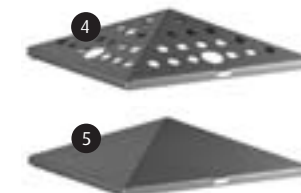

3

4

**Top as-papierbak 'Open'**

Top voor de robuuste as-papierbak (VB 980010). Top opengewerkt met gaten.

Afmeting:	l 36,6, b 39,1, h 10 cm
-----------	-------------------------

Kleur:	Model:	Bestelnr.:
zilver, RVS	VB 980011	3103 4338 3104 5990