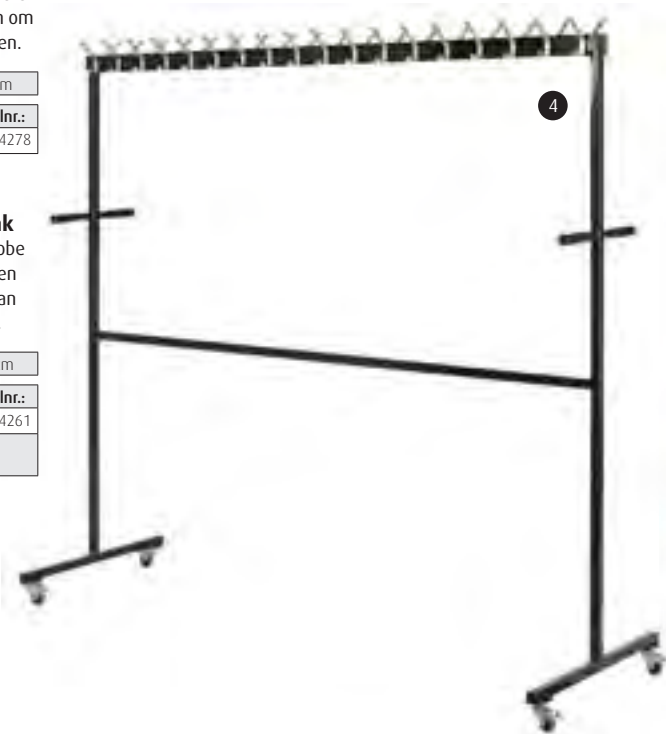

1

Wandkapstok 138 cm

Metalen wandprofiel met 9 dubbele haken.

Afmeting: | 138, b 12, h 15 cm

Kleur: Model: Bestelnr.:

☐ grijs	VB 200225	3103 3898

2

Wandkapstok

Houten wandplaat met 4 metalen haken.

Afmeting: | 3, b 40, h 8 cm

Kleur: Model: Bestelnr.:

☐ antraciet	VB 770980	1377 0188

☐ zilver	VB 770980	1377 0980

3

Garderoberek dubbelzijdig

Vrijstaand garderoberek met 18 dubbele haken.

Afmeting: | 135, b 61, h 183 cm

Kleur: Model: Bestelnr.:

☐ aluminiumgrijs	VB 200230	3103 2846

4

Vrijdbaar garderoberek

Dubbelzijdig garderoberek op 4 geremde zwenkwieken, voorzien van 18 dubbele haken aan iedere zijde. Met handige handvatten om het garderoberek te verplaatsen.

Afmeting: | 196, b 61, h 173 cm

Kleur: Model: Bestelnr.:

☐ zwart	VB 200600	3102 4278

5

Wandgarderobe met bank

Metalen staande wandgarderobe met 9 dubbele haken en houten zitbank. De garderobe dient aan de muur te worden bevestigd.

Afmeting: | 160, b 40, h 180 cm

Kleur: Model: Bestelnr.:

☐ zwart	VB 200500	3102 4261

6

Paraplustandaard

Metalen paraplustandaard met handgrepen en kunststof inzet.

Afmeting: Ø 21,5, h 50 cm

Kleur: Model: Bestelnr.:

☐ grijs	VB 963290	3101 3340

☐ rood	VB 963290	3101 3357

☐ zwart	VB 963290	3101 3364

7

Geperforeerde paraplustandaard

Metalen geperforeerde paraplustandaard met verchroomde randen.

Afmeting: Ø 21, h 49 cm

Kleur: Model: Bestelnr.:

☐ chroom	VB 963250	3101 0936

☐ zwart, chroom	VB 963250	3101 1247

8

Paraplustandaard verchroomde rand

Ronde kunststof paraplustandaard voorzien van verchroomde randen en kunststof inzet.

Afmeting: Ø 21,5, h 50 cm

Kleur: Model: Bestelnr.:

☐ zwart, chroom	VB 963300	3101 3371

9

Design paraplustandaard

Stijlvolle paraplustandaard van mat RVS met opengewerkte bovenrand.

Afmeting: Ø 22, h 50 cm

Kleur: Model: Bestelnr.:

☐ mat RVS	VB 667895	3166 7895