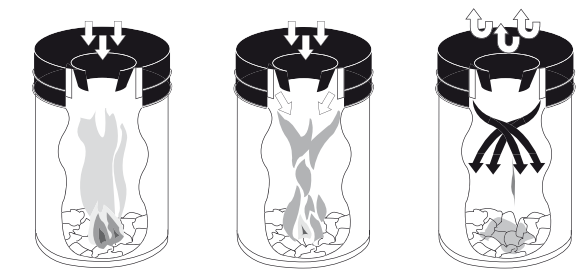

4
Vlamdovende papierbak black top
RVS of mat RVS onderbak met zwart stalen top.

Inhoud:	20 ltr	48 ltr		
Afmeting:	Ø 30,5, h 39,5 cm	Ø 30,5, h 62 cm		
Afvalzakken:	●●○ 83012022	●●○ 31658404 ●●● 31015603		
Kleur:	Model:	Bestelnr.:	Model:	Bestelnr.:
■ RVS, zwart	VB 403032	3102 4193	VB 403035	3102 4179
■ mat RVS, zwart	VB 403032	3102 4209	VB 403035	3102 4186