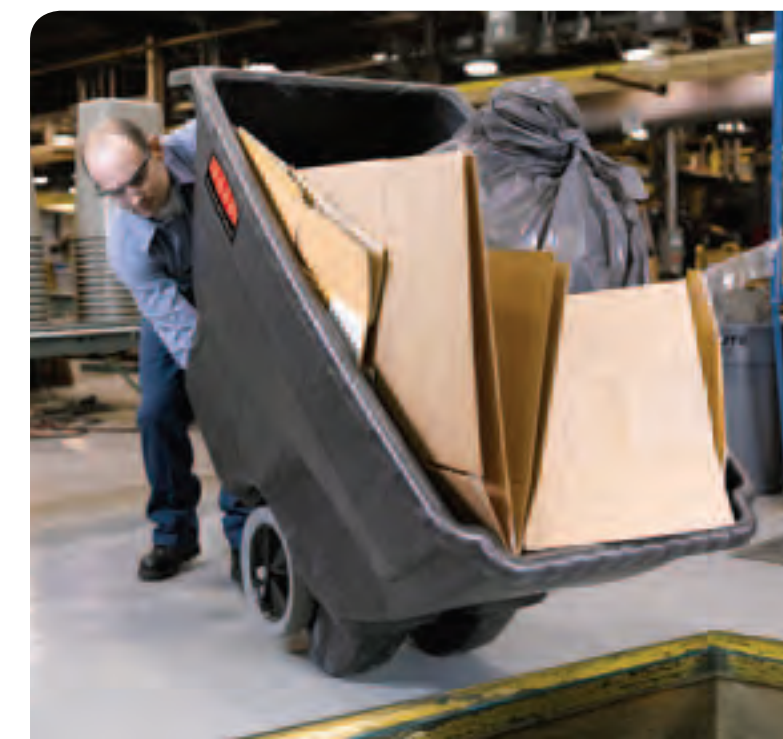

1 Mega Brute mobiele afvalverzamelaar, Rubbermaid

Verrijdbare en makkelijk manoeuvreerbare container voor afval en linnengoed met geïntegreerde zakhouder. Biedt ruimte aan een Slim Jim container van 87 ltr (apart bestellen). Voorzien van een deur aan de achterzijde voor het eenvoudig uitnemen van de inhoud. Optioneel deksel leverbaar.

Inhoud:	450 ltr
Afmeting:	l 70, b 133, h 108 cm
Extra's:	Deksel voor Mega Brute mobiele afvalverzamelaar, Rubbermaid, 7618 2651

Kleur:	Model:	Bestelnr.:
■ zwart	VB 000971	7618 2644

2 Deksel voor Mega Brute mobiele afvalverzamelaar, Rubbermaid

Deksel met centraal scharnier geeft toegang tot beide uiteinden van de Mega Brute en dekt de inhoud volledig af.

Afmeting: l 76,2, b 125, h 26,7 cm

Kleur:	Model:	Bestelnr.:
■ zwart	VB 000972	7618 2651

3 Deksel Tilt Truck, Rubbermaid

Gewelfd koepeldeksel met centraal scharnier geeft toegang tot beide uiteinden van de Tilt Truck en dekt de inhoud volledig af.

Afmeting:	l 70,8, b 132,1, h 22,9 cm	l 80,6, b 154,9, h 22,2 cm	l 87,6, b 169,2, h 22,9 cm

Kleur:	Model:	Bestelnr.:	Model:	Bestelnr.:	Model:	Bestelnr.:
■ zwart	VB 000922	7618 4228	VB 001028	7618 4235	VB 000923	7616 5838

4 Tilt Truck, Rubbermaid

Transportkar uit structuurschuim voor het verzamelen van vuil en het vervoer van middelzware materialen. Voorzien van 2 vaste en 2 zwenkwieken voor optimale wendbaarheid en ergonomische greep. Door het speciale ontwerp en de extra greep aan de onderzijde kan de Tilt Truck gecontroleerd worden geleegd door één persoon. Gewelfd, scharnierend deksel apart verkrijgbaar.