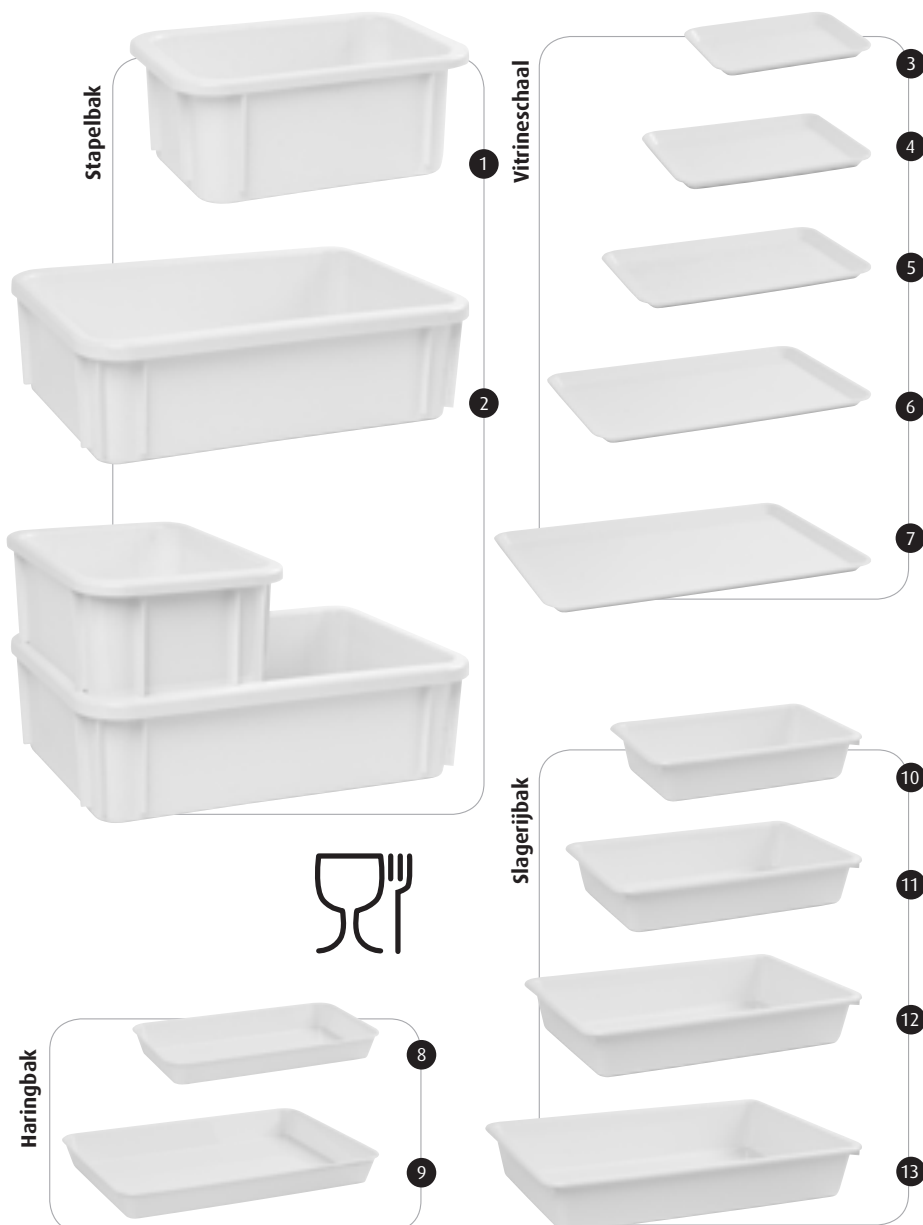

Slagerijbak

Handige slagerijbak van HIPS (high impact polystyreen). Voldoet aan FDA normen, daarmee uitstekend geschikt voor gebruik in de voedingsindustrie. Zeer sterk.

10

Minimale besteelheid: 12.

Inhoud:	5 ltr	
Afmeting:	l 33, b 22, h 7 cm	
Kleur:	Model:	Bestelnr.:
☐ wit	VB 039050	3103 9050

11

Minimale besteelheid: 6.

Inhoud:	6 ltr	
Afmeting:	l 38, b 26, h 7 cm	
Kleur:	Model:	Bestelnr.:
☐ wit	VB 039067	3103 9067

12

Minimale besteelheid: 6.

Inhoud:	10 ltr	
Afmeting:	l 43, b 31, h 8 cm	
Kleur:	Model:	Bestelnr.:
☐ wit	VB 040780	3104 0780

13

Minimale besteelheid: 6.

Inhoud:	13 ltr	
Afmeting:	l 49, b 35, h 8 cm	
Kleur:	Model:	Bestelnr.:
☐ wit	VB 040797	3104 0797