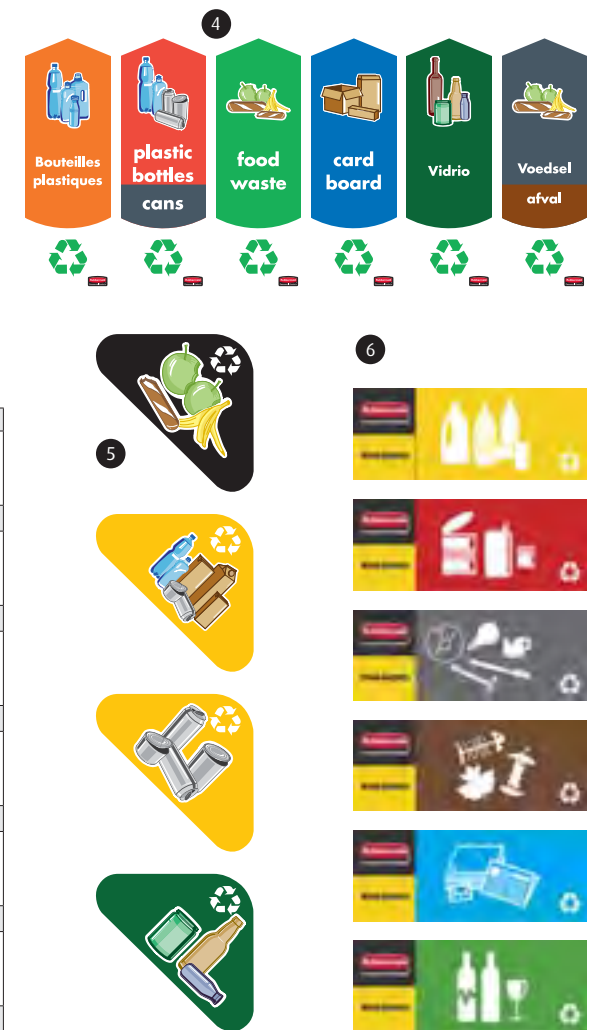

Afmeting:	Model:	Bestelnr.:
l 3,5, b 23, h 42 cm		
Kleur:	Model:	Bestelnr.:
transparant	VB 189833	0191 5210

4
Slim Jim stickers, Rubbermaid
Stickerset afvalscategorie voor Slim Jim containers.

Afmeting:	Model:	Bestelnr.:
b 29, h 8,5 cm		
Kleur:	Model:	Bestelnr.:
Duits	VB 911885	0191 1915
Frans	VB 911885	0191 1885
Nederlands	VB 911885	0191 1885
Spaans	VB 911885	0191 1908

5
Driehoekige stickers, Rubbermaid
Stickerset afvalscategorie voor Slim Jim containers/deksels.

Kleur:	Model:	Bestelnr.:
Duits	VB 911861	0191 1861
Engels	VB 911847	0191 1847
Frans	VB 911830	0191 1830
Nederlands	VB 911878	0191 1878
Spaans	VB 911854	0191 1854

6
Sticker, Rubbermaid

Kleur:	Model:	Bestelnr.:
Sticker - plastic Gele sticker met pictogram voor plastic (10 stuks).		
geel	VB 990030	2402 0303
Sticker - metaal Rode sticker met pictogram voor metaal (10 stuks).		
rood	VB 990040	2402 0501
Sticker - restafval Grijze sticker met pictogram voor restafval (10 stuks).		
grijs	VB 990550	2402 0600
Sticker - voedsel Bruine sticker met pictogram voor voedsel (10 stuks).		
bruin	VB 000204	2402 0402
Sticker - papier Blauwe sticker met pictogram voor papier (10 stuks).		
blauw	VB 990010	2402 0105
Sticker - glas Groene sticker met pictogram voor glas (10 stuks).		
groen	VB 990020	2402 0204