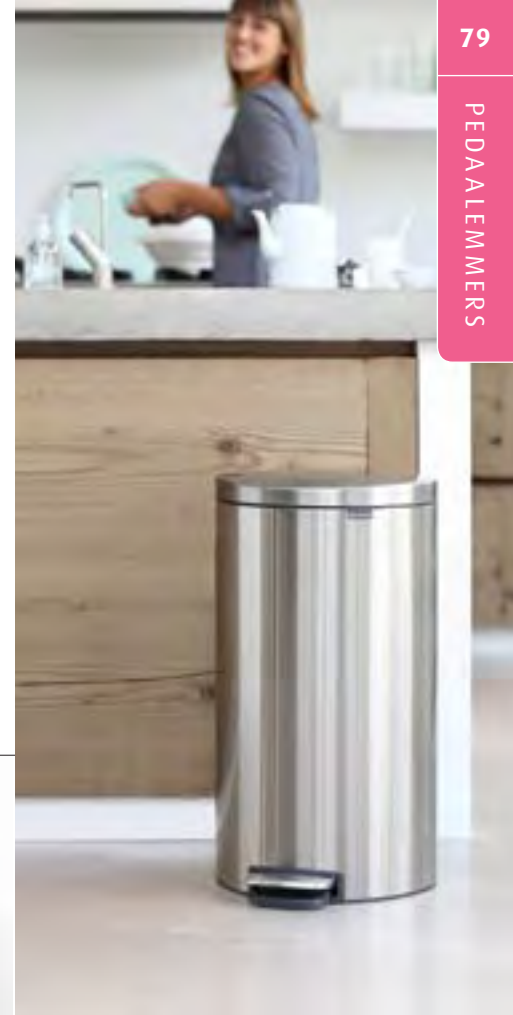

1

Pedaalemmer Flatback+, Brabantia

Ruimtebesparende pedaalemmer met geruisloos sluitend Silent deksel en kunststof binnenemmer. Dankzij de handige ingebouwde scharnieren en de unieke draaggreep van zacht materiaal past de FlatBack+ naadloos tegen de muur of een keukenkast, zonder ruimteverlies. Het scharnierontwerp voorkomt bovendien dat het deksel tegen muur of meubelen slaat wanneer de pedaalemmer wordt geopend.

Inhoud:	30 ltr	40 ltr
Afmeting:	l 31, b 37,5, h 66 cm	l 34, b 43,5, h 66 cm
Afvalzakken:	●●○ 55246265	●●○ 55371547

■ mat RVS	VB 478207	5548 2007	VB 482021	5548 2021

2

Pedaalemmer Silent, Brabantia

Ronde pedaalemmer met geruisloos sluitend Silent deksel en kunststof binnenemmer.

Inhoud:	12 ltr	20 ltr	30 ltr	45 ltr
Afmeting:	l 25, b 35, h 40 cm	l 25, b 35, h 66 cm	l 29,5, b 39,5, h 66 cm	l 49, b 37, h 68,5 cm
Afvalzakken:	●●○ 55245343	●●○ 55245305	●●○ 55246265	●●○ 55371547

Kleur:	Model:	Bestelnr.:	Model:	Bestelnr.:	Model:	Bestelnr.:	Model:	Bestelnr.:
■ mat zwart, mat RVS	VB 478109	5547 8109	VB 478567	5547 8567	VB 478826	5547 8826		
□ wit	VB 478024	5547 8024	VB 478505	5547 8505	VB 478741	5547 8741		
■ RVS	VB 478123	5547 8123	VB 478581	5547 8581	VB 478840	5547 8840	VB 428425	5542 8425
■ mat RVS FPP	VB 478161	5547 8161	VB 478628	5547 8628	VB 478888	5547 8888	VB 424205	5542 4205