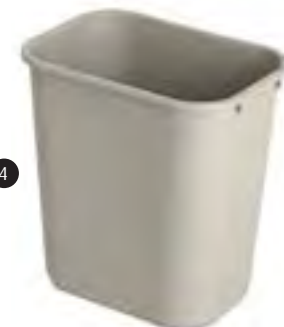

1 Rechthoekige afvalbak 7,7 ltr, Rubbermaid

Polyethyleen afvalbak, ook geschikt als inzetbak voor de rechthoekige afvalbak 26,6 ltr (VB002956).

Inhoud:	7,7 ltr
Afmeting:	l 21, b 25, h 25,7 cm
Kleur:	Model: Bestelnr.:
beige	VB 002952 7601 8349

2 Rechthoekige afvalbak 12,9 ltr, Rubbermaid

Polyethyleen afvalbak.

Inhoud:	12,9 ltr
Afmeting:	l 21, b 28,9, h 30,8 cm
Afvalzakken:	●●○ 83012022
Kleur:	Model: Bestelnr.:
blauw	VB 002955 7604 8360
grijs	VB 002955 7601 8523

5 Scheidingsbak 4,5 ltr, Rubbermaid

Zijbak voor rechthoekige afvalbak 26,6 ltr (VB 002956).

Inhoud:	4,5 ltr
Afmeting:	l 12, b 26,5, h 29,5 cm
Kleur:	Model: Bestelnr.:
blauw	VB 002950 7620 0607
grijs	VB 002950 7620 0591
groen	VB 002950 7620 0614
zwart	VB 002950 7620 0584

3 Swing top, Rubbermaid

Polyethyleen deksel voor rechthoekige afvalbak 26,5 ltr (VB002956).

Afmeting:	l 27,6, b 38,1, h 15,2 cm
Kleur:	Model: Bestelnr.:
zwart	VB 003066 7614 7728

6 Swing top, Rubbermaid

Polyethyleen deksel voor rechthoekige afvalbak 39 ltr (VB 002957).

Afmeting:	l 29,5, b 40,6, h 17,8 cm
Kleur:	Model: Bestelnr.:
zwart	VB 003067 7614 7742

4 Rechthoekige afvalbak 26,6 ltr, Rubbermaid

Polyethyleen afvalbak.

Inhoud:	26,6 ltr
Afmeting:	l 26, b 36,5, h 38 cm
Afvalzakken:	●●○ 31658404 ●●● 31015603
Extra's:	Swing top, 7614 7728 Rechthoekige afvalbak 7601 8349 Scheidingsbak 4,5 ltr zie nr 5

7 Rechthoekige afvalbak 39 ltr, Rubbermaid

Polyethyleen afvalbak.

Inhoud:	39 ltr
Afmeting:	l 27,9, b 38,7, h 50,5 cm
Afvalzakken:	●○ 48100154
Extra's:	Swing top, 7614 7742 Scheidingsbak 4,5 ltr, zie nr 5

Kleur:	Model: Bestelnr.:
blauw	VB 002956 7604 8377
grijs	VB 002956 7601 8851
zwart	VB 002956 7601 8837

Kleur:	Model: Bestelnr.:
blauw	VB 002957 7604 8384
grijs	VB 002957 7601 9193
zwart	VB 002957 7601 9179