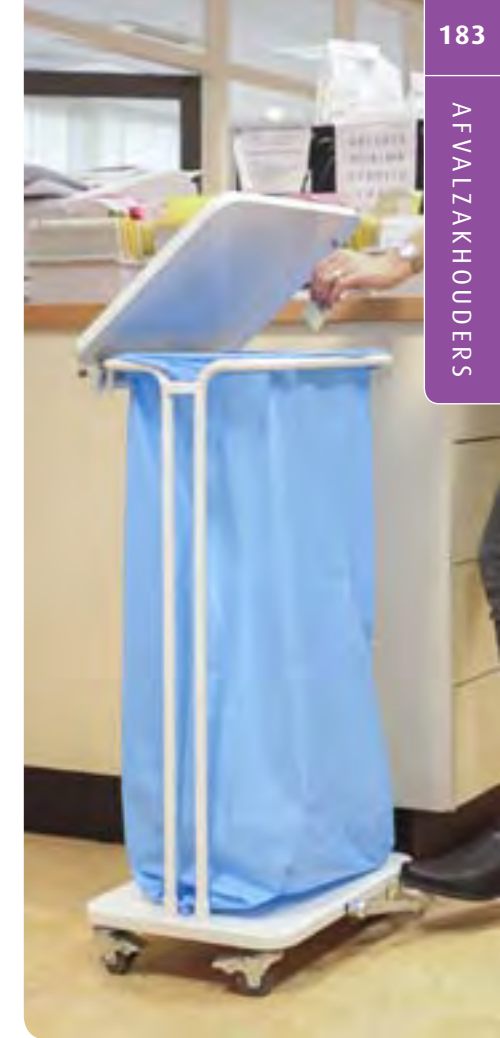

1

Saekko Boy

Verrijdbare afvalzakhouder zonder deksel. Ideaal voor gebruik in ziekenhuizen, verpleeghuizen, professionele keukens & kitchenettes, kantoren, etc.. Stabiel frame met geruisloze, streepvrije en gekogellagerde wielen (2 met rem). Voorzien van slimme zakhouterbeugels voor een perfecte fit en gemakkelijke zakvervangning. Gladde oppervlakken voor gemakkelijke reiniging. Ook verkrijgbaar met handbediend en met voetpedaal bediend deksel. Door gebruik te maken van gekleurde afvalzakken zijn de Saekko Boys tevens in te zetten voor afvalscheiding.

Inhoud:	40 ltr	60 ltr	120 ltr			
Afmeting:	l 35, b 35, h 60 cm	l 35,5, b 35,5, h 86 cm	l 48,5, b 48,5, h 85,5 cm			
Afvalzakken:	●●○ 38914478	●●○ 38027314	●●○ 38024917			
Kleur:	Model:	Bestelnr.:	Model:	Bestelnr.:	Model:	Bestelnr.:
☐ wit	VB 144394	3814 4394	VB 145032	3814 5032	VB 145230	3814 5230

2

Saekko Boy met deksel

Verrijdbare afvalzakhouder met geruisloos sluitend deksel. Ideaal voor gebruik in ziekenhuizen, verpleeghuizen, professionele keukens & kitchenettes, kantoren, etc.. Stabiel frame met geruisloze, streepvrije en gekogellagerde wielen (2 met rem). Voorzien van slimme zakhouterbeugels voor een perfecte fit en gemakkelijke zakvervangning. Gladde oppervlakken voor gemakkelijke reiniging. Ook verkrijgbaar zonder en met voetpedaal bediend deksel. Door gebruik te maken van gekleurde afvalzakken zijn de Saekko Boys tevens in te zetten voor afvalscheiding.

Inhoud:	40 ltr	60 ltr	120 ltr			
Afmeting:	l 37, b 39, h 60 cm	l 37, b 39, h 86 cm	l 48,5, b 50, h 86 cm			
Afvalzakken:	●●○ 38914478	●●○ 38027314	●●○ 38024917			
Kleur:	Model:	Bestelnr.:	Model:	Bestelnr.:	Model:	Bestelnr.:
☐ wit	VB 144516	3814 4516	VB 145155	3814 5155	VB 145278	3814 5278

2

3

Saekko Boy met deksel en voetpedaal