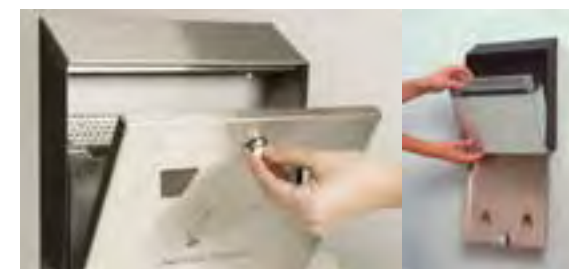

Rookpunt, Rubbermaid

Wandasbak van weerbestendig gegalvaniseerd staal of volledig RVS met geïntegreerde doofplaat. Het scharnier aan de onderzijde van de deur biedt eenvoudig toegang tot de brandveilige binnenbak van gegalvaniseerd staal. Vergrendeling met (universele) sleutel. Inclusief montage materiaal.

Afmeting:	l 7.6, b 25.4, h 31.8 cm

Kleur:	Model:	Bestelnr.:
■ zwart, grijs	VB 127735	9112 7735
■ RVS	VB 127742	9112 7742