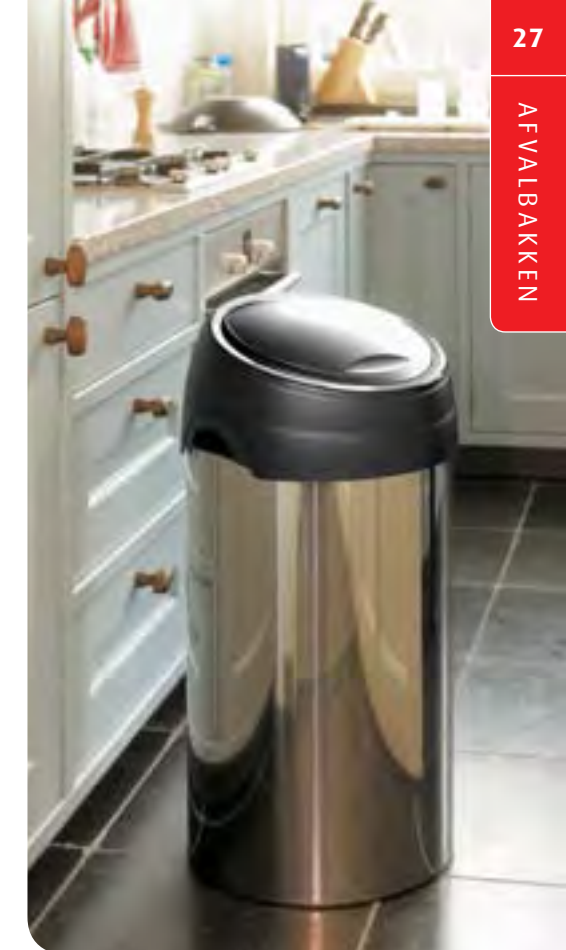

1

2

brabantia

3

2

4

1

Touch bin 25 ltr, Brabantia
Vierkante afvalbak met touchdeksel en kunststof binnenemmer. Fingerprint Proof.

Inhoud:	25 ltr	
Afmeting:	l 26.5, b 26.5, h 72.5 cm	
Afvalzakken:	●●○ 55246265	
Kleur:	Model:	Bestelnr.:
■ RVS	VB 384905	5538 4905
■ mat RVS FPP	VB 384929	5538 4929

2

Touch bin 40 ltr, Brabantia
Halfronde afvalbak met touchdeksel en kunststof binnenemmer.

Inhoud:	40 ltr	
Afmeting:	l 30.2, b 44, h 71.6 cm	
Afvalzakken:	●●○ 55371547	
Kleur:	Model:	Bestelnr.:
■ grijs, RVS	VB 361722	5536 1722
■ RVS	VB 348587	5534 8587
■ mat RVS FPP	VB 378683	5537 8683

3

Touch bin 50 ltr, Brabantia
Ronde afvalbak met touchdeksel.

Inhoud:	50 ltr	
Afmeting:	Ø 40, h 70.5 cm	
Afvalzakken:	●●○ 55246784	
Kleur:	Model:	Bestelnr.:
■ grijs, RVS	VB 243700	5524 3721
■ RVS	VB 243700	5524 3745
■ mat RVS FPP	VB 378706	5537 8706

4

Slide bin de luxe, Brabantia
Stijlvol vormgegeven ronde afvalbak met kunststof binnenemmer. Het deksel gaat met één vloeiende beweging naar binnen/naar boven open en raakt de inhoud van de afvalverzamelaar niet dankzij slim scharniersysteem.

Inhoud:	45 ltr	
Afmeting:	Ø 36.5, h 74.4 cm	
Afvalzakken:	●●○ 55371547	
Kleur:	Model:	Bestelnr.:
■ RVS	VB 477607	5547 7607
■ mat RVS FPP	VB 415845	5541 5845

5

Ronde afvalbak met touchdeksel
Metalen afvalbak met touchdeksel, kunststof top met zakhouder.

Inhoud:	40 ltr	60 ltr		
Afmeting:	Ø 34.5, h 73 cm	Ø 36, h 78 cm		
Afvalzakken:	●●○ 31658404 ●●○ 31015603	●●○ 31658404 ●●○ 31015603		
Kleur:	Model:	Bestelnr.:	Model:	Bestelnr.:
■ aluminiumgrijs, zwart			VB 243703	3102 3196
■ zwart	VB 140012	3104 6492	VB 243703	3104 6515
■ RVS look, zwart	VB 140013	3104 6508	VB 243705	3103 0941
■ RVS, zwart	VB 144312	3104 6485	VB 243704	3102 3325

5