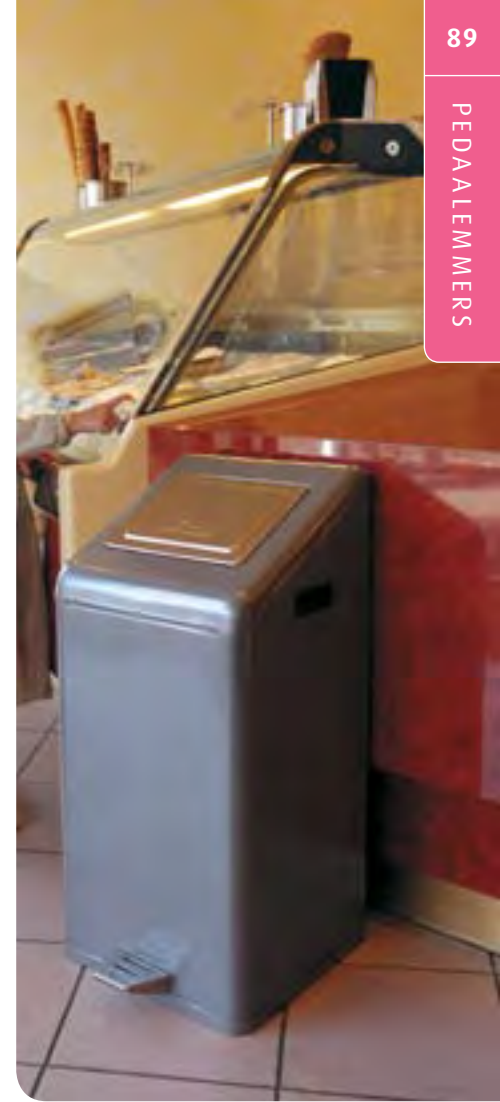

Inhoud:	45 ltr	55 ltr	65 ltr	110 ltr
Afmeting:	l 30, b 30, h 45 cm	l 30, b 30, h 60 cm	l 30, b 30, h 80 cm	l 39, b 39, h 80 cm
Afvalzakken:	●●○ 31658404 ●●● 31015603	●●○ 31658404 ●●● 31015603	●●○ 31658435 ●●● 31030927	●●○ 31658442 ●●● 31658398
Extra's:		Binnenbak, 55 ltr, 3104 2944 Inzet voor bekers, 3100 4638 Inzet voor bekers rond, 3100 4621		Binnenbak, 110 ltr, 3101 1674
Kleur:	Model:	Bestelnr.:	Model:	Bestelnr.:
■ blauw			VB 900055	3100 4492
■ grijs			VB 900110	3103 3850
■ ivoor			VB 900110	3100 4553
■ wit	VB 920000	3100 4706	VB 900055	3100 4522
■ zwart			VB 910000	3100 4584
■ RVS			VB 900110	3100 4577
			VB 900055	3100 4539
			VB 900055	3100 4515

Inhoud:	55 ltr	110 ltr
Afmeting:	l 28, b 28, h 55,5 cm	l 34,5, b 34,5, h 71,5 cm
Afvalzakken:	●●○ 31658404 ●●● 31015603	●●○ 31658435 ●●● 31030927
Kleur:	Model:	Bestelnr.:
■ aluminium	VB 042944	3104 2944
	VB 011674	3101 1674

3
Mobiele Carro-Kick
Mobiele vuurbestendige aluminium pedaalemmer met gedempt deksel.

Inhoud:	55 ltr	110 ltr
Afmeting:	l 30, b 30, h 60 cm	l 39, b 39, h 80 cm
Afvalzakken:	●●○ 31658404 ●●● 31015603	●●○ 31658442 ●●● 31658398
Extra's:	Binnenbak, 55 ltr, 3104 2944	Binnenbak, 110 ltr, 3101 1674
Kleur:	Model:	Bestelnr.:
■ wit	VB 910005	3100 4683
■ RVS	VB 910010	3100 4591

4
Carro-Kick met pushdeksel
50 ltr
Aluminium of RVS pedaalemmer met vuurbestendige binnenemmer en gedempt pushdeksel. Hoogte achterzijde 73 cm, hoogte voorzijde 60 cm.

Inhoud:	50 ltr
Afmeting:	l 36, b 34, h 73 cm
Afvalzakken:	●●○ 31658404 ●●● 31015603
Kleur:	Model:
■ antraciet	VB 220550
■ blauw	VB 220550
■ grijs	VB 220550
■ zwart	VB 220550
■ mat RVS	VB 220550