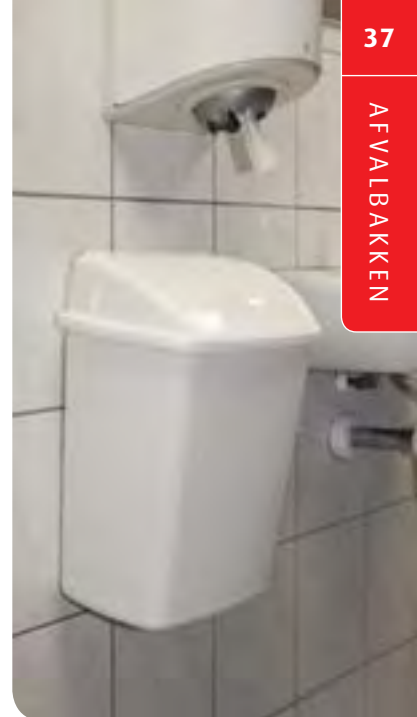

7
Afvalbak met swing deksel
Kunststof afvalbak met swing deksel. Geschikt voor wandbevestiging.

Inhoud:	15 ltr	26 ltr	50 ltr
Afmeting:	l 23,5, b 30, h 40,5 cm	l 27,2, b 35,2, h 48 cm	l 31, b 40, h 68 cm
Afvalzakken:	●●○ 83012022	●●○ 31658404 ●●● 31015603	●●○ 31658404 ●●● 31015603
Extra's:	Muurbeugel voor afvalbak 15 ltr, 3105 8181	Muurbeugel voor afvalbak 26 ltr, 3105 8198	Muurbeugel voor afvalbak 50 ltr, 3105 8204
Kleur:	Model: Bestelnr.:	Model: Bestelnr.:	Model: Bestelnr.:
☐ blauw, crème			VB 200917 6200 9172
☐ grijs, zwart			VB 200918 6200 9189
☐ wit	VB 200841 6200 8410	VB 200842 6200 8427	VB 200916 6200 9370

8
Muurbeugels voor afvalbak met swing deksel
Muurbeugel voor afvalbak 15/26/50 liter.

Afmeting:	l 15,5, b 3, h 4 cm	l 20, b 3, h 4 cm	l 25, b 3, h 4 cm
Kleur:	Model: Bestelnr.:	Model: Bestelnr.:	Model: Bestelnr.:
☐ wit	VB 058181 3105 8181	VB 058198 3105 8198	VB 058204 3105 8204