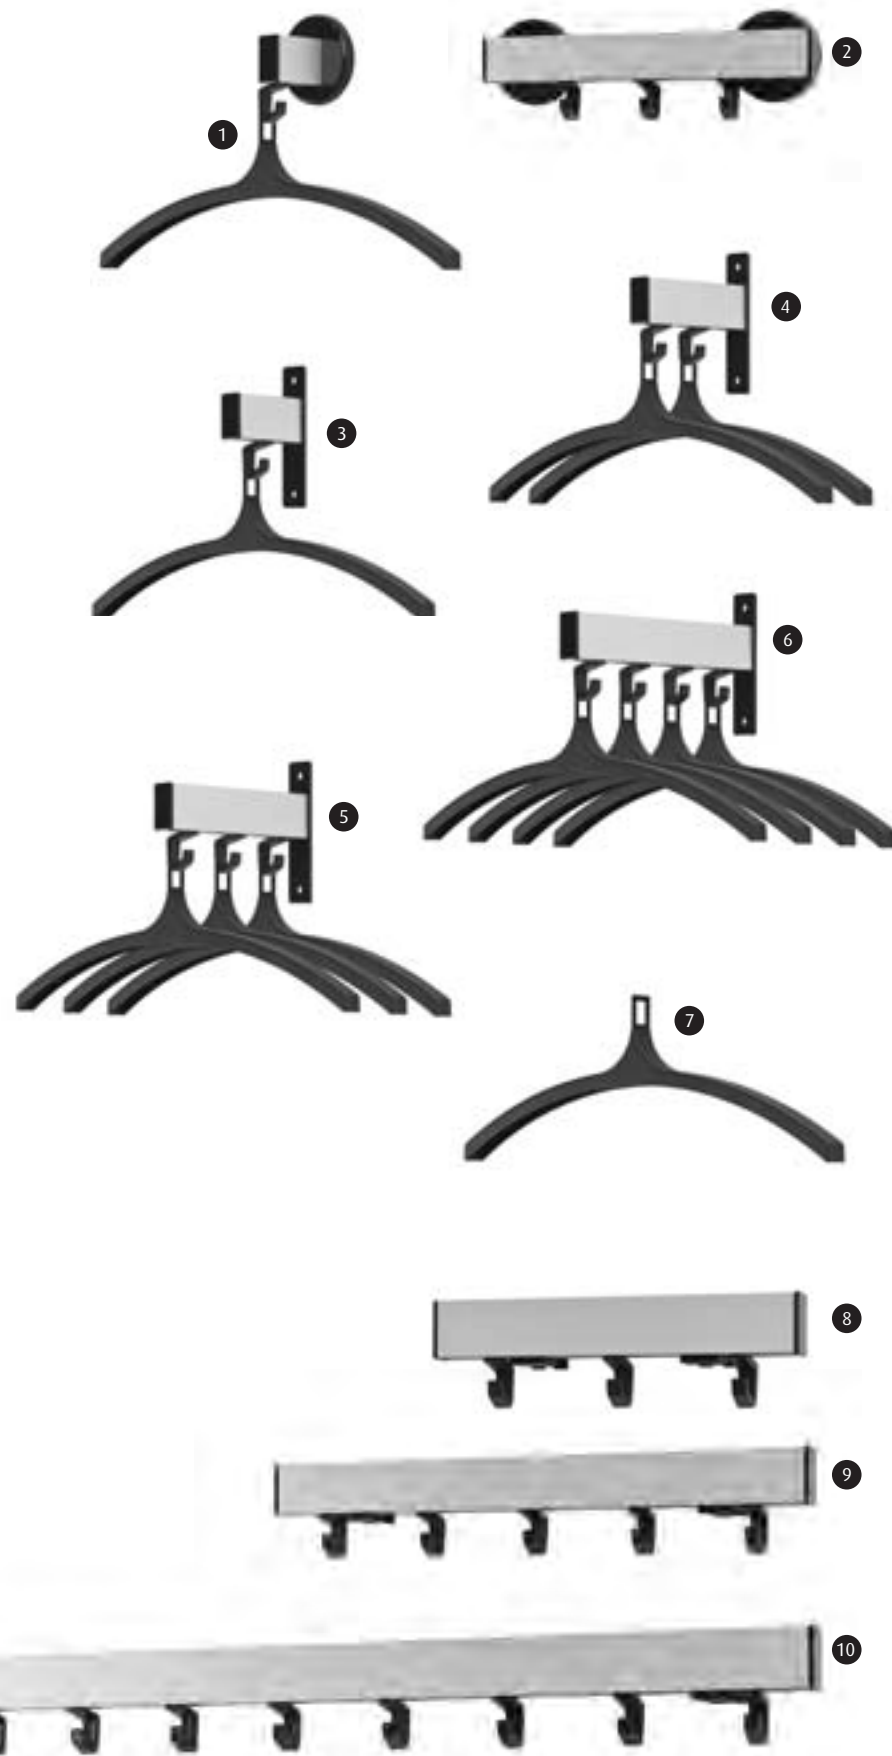

Afmeting:	l 48, b 14, h 6 cm	
Kleur:	Model:	Bestelnr.:
■ grijs, zwart	VB 962210	3101 9571

2 Magnetische wandkapstok 3
Sterk magnetisch ophangstelsysteem met 3 haken die in een rails onder de balk hangen.

Afmeting:	l 3,4, b 30, h 12 cm	
Kleur:	Model:	Bestelnr.:
■ grijs, zwart	VB 962230	3101 9564

3 Wandgarderobe 1 hanger
Garderobestelsysteem met 1 haak onder de balk en een kledinghanger.

Afmeting:	l 10, b 48, h 24 cm	
Kleur:	Model:	Bestelnr.:
■ grijs, zwart	VB 961030	3101 2473

4 Wandgarderobe 2 hangers
Garderobestelsysteem met 2 haken onder de balk en kledinghangers.

Afmeting:	l 16, b 48, h 24 cm	
Kleur:	Model:	Bestelnr.:
■ grijs, zwart	VB 961020	3101 2459

5 Wandgarderobe 3 hangers
Garderobestelsysteem met 3 haken onder de balk en kledinghangers.

Afmeting:	l 22, b 48, h 24 cm	
Kleur:	Model:	Bestelnr.:
■ grijs, zwart	VB 961010	3101 2442

6 Wandgarderobe 4 hangers
Garderobestelsysteem met 4 haken onder de balk en kledinghangers.

Afmeting:	l 28, b 4, h 16 cm	
Kleur:	Model:	Bestelnr.:
■ grijs, zwart	VB 961000	3101 2435

7 Kledinghanger voor garderobesystemen
Zwarte kunststof kledinghanger met oog. Te gebruiken voor verschillende garderobesystemen.

Afmeting:	l 48,2, b 15,5, h 2,9 cm	
Kleur:	Model:	Bestelnr.:
■ zwart	VB 961090	3101 2527

8 Wandgarderobe 3 haken
Wandkapstok met 3 haken die in een rails onder de balk hangen.

Afmeting:	l 6, b 30, h 9 cm	
Kleur:	Model:	Bestelnr.:
■ grijs, zwart	VB 961110	3101 2541

9 Wandgarderobe 5 haken
Wandkapstok met 5 haken die in een rails onder de balk hangen.

Afmeting:	l 6, b 50, h 9 cm	
Kleur:	Model:	Bestelnr.:
■ grijs, zwart	VB 961120	3101 2558

10 Wandgarderobe 10 haken
Wandkapstok met 10 haken die in een rails onder de balk hangen.

Afmeting:	l 6, b 100, h 9 cm	
Kleur:	Model:	Bestelnr.:
■ grijs, zwart	VB 961100	3101 2534

11 Garderoberek enkelzijdig
Vrijstaand garderoberek met 19 haken die in een rails onder de balk hangen. Mogelijk om garderoberek tegen de wand te plaatsen. Optioneel: kledinghangers om aan de buitenste rij haken te hangen, wielen set en parapluerek.

Afmeting:	l 31, b 112, h 171 cm	
Extra's:	Kledinghanger voor garderobesystemen, 3101 2527 Wielen set, 3101 2589 Parapluerek, 3101 2497	
Kleur:	Model:	Bestelnr.:
■ grijs, zwart	VB 961130	3101 2565

12 Garderoberek tweezijdig
Vrijstaand garderoberek met 38 haken onder de balk, die via beide zijden te benaderen zijn. Optioneel: kledinghangers om aan de buitenste rij haken te hangen, wielen set en parapluerek.

Afmeting:	l 57, b 112, h 171 cm	
Extra's:	Kledinghanger voor garderobesystemen, 3101 2527 Wielen set, 3101 2589 Parapluerek, 3101 2497	
Kleur:	Model:	Bestelnr.:
■ grijs, zwart	VB 961160	3101 2596

13 Wandgarderobe 19 haken
Wandkapstok met een dubbele rij haken (totaal 19 haken). Bovenop het rek is ruimte voor accessoires. Optioneel mogelijk om aan de voorste rij haken kledinghangers te hangen.

Afmeting:	l 35, b 101, h 16 cm	
Extra's:	Kledinghanger voor garderobesystemen, 3101 2527	
Kleur:	Model:	Bestelnr.:
■ grijs, zwart	VB 961050	3101 2480

14 Parapluerek

Parapluerek inclusief druipgoot voor garderoberek VB 961130 of VB 961160.

Afmeting:	l 9, b 100, h 6 cm	
Kleur:	Model:	Bestelnr.:
■ grijs	VB 961060	3101 2497

15 Wielen set

Set van 4 kunststof zwenkwielen voor garderoberek VB 961130 of VB 961160.

Afmeting:	l 12, b 12, h 7,5 cm	
Kleur:	Model:	Bestelnr.:
■ zwart	VB 961150	3101 2589