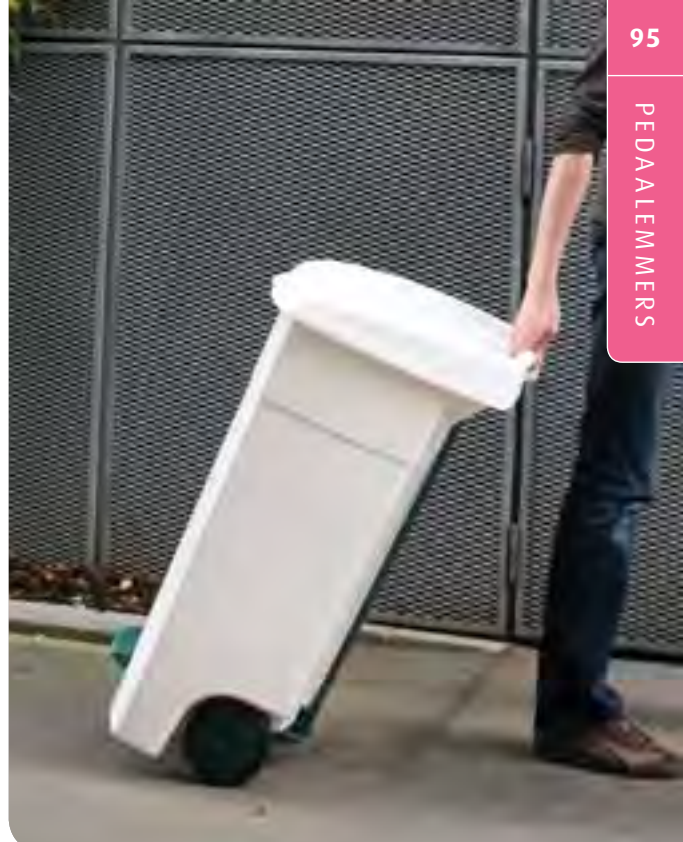

Eco Step-On container, Rubbermaid

Verrijdbare polyethyleen container met pedaalmechanisme en scharnierend deksel.

Inhoud:	106 ltr
Afmeting:	l 45.6, b 49, h 89 cm
Afvalzakken:	●●○ 31658527

Kleur:	Model:	Bestelnr.:
■ beige, groen	VB 003924	2392 4015
□ wit	VB 392400	2392 4053
■ wit, blauw	VB 003924	2392 4121
■ wit, geel	VB 003924	2392 4107
■ wit, groen	VB 003924	2392 4046
■ wit, rood	VB 003924	2392 4084