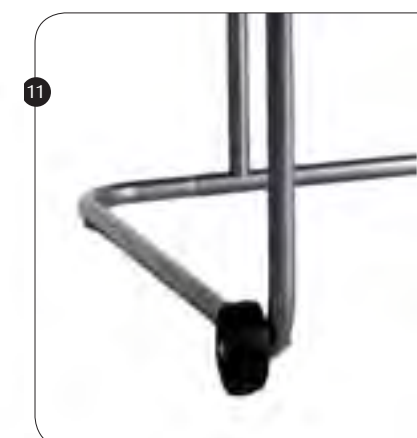

Knapzak voor pallethouder, geperforeerd

Afvalzak met perforatie en voorzien van sluitlint.

Inhoud:	1400 ltr
Kleur:	Model: Bestelnr.:
□ transparant	VB 411496 2441 1496