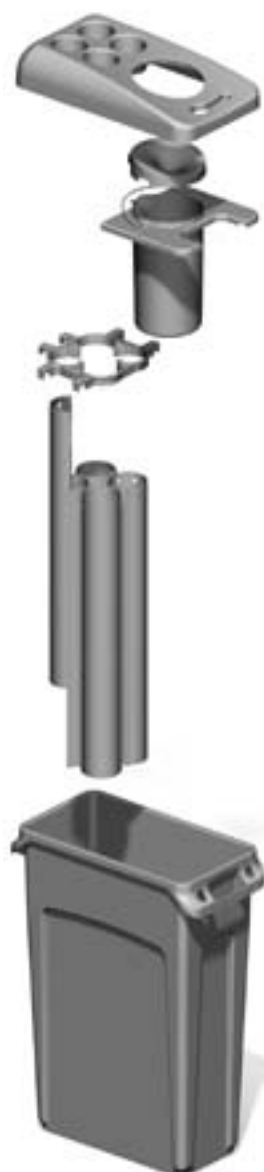

Bekerbak 5x

Kunststof bekerbak met kunststof inzet voor het verzamelen van bекers (5x 73 mm).

Inhoud: 50 ltr

Afmeting: l 32,5, b 38, h 54 cm

Afvalzakken: ●●○ 31658404
●●● 31015603

Kleur:	Model:	Bestelnr.:
■ wit	VB 804920	3100 2016