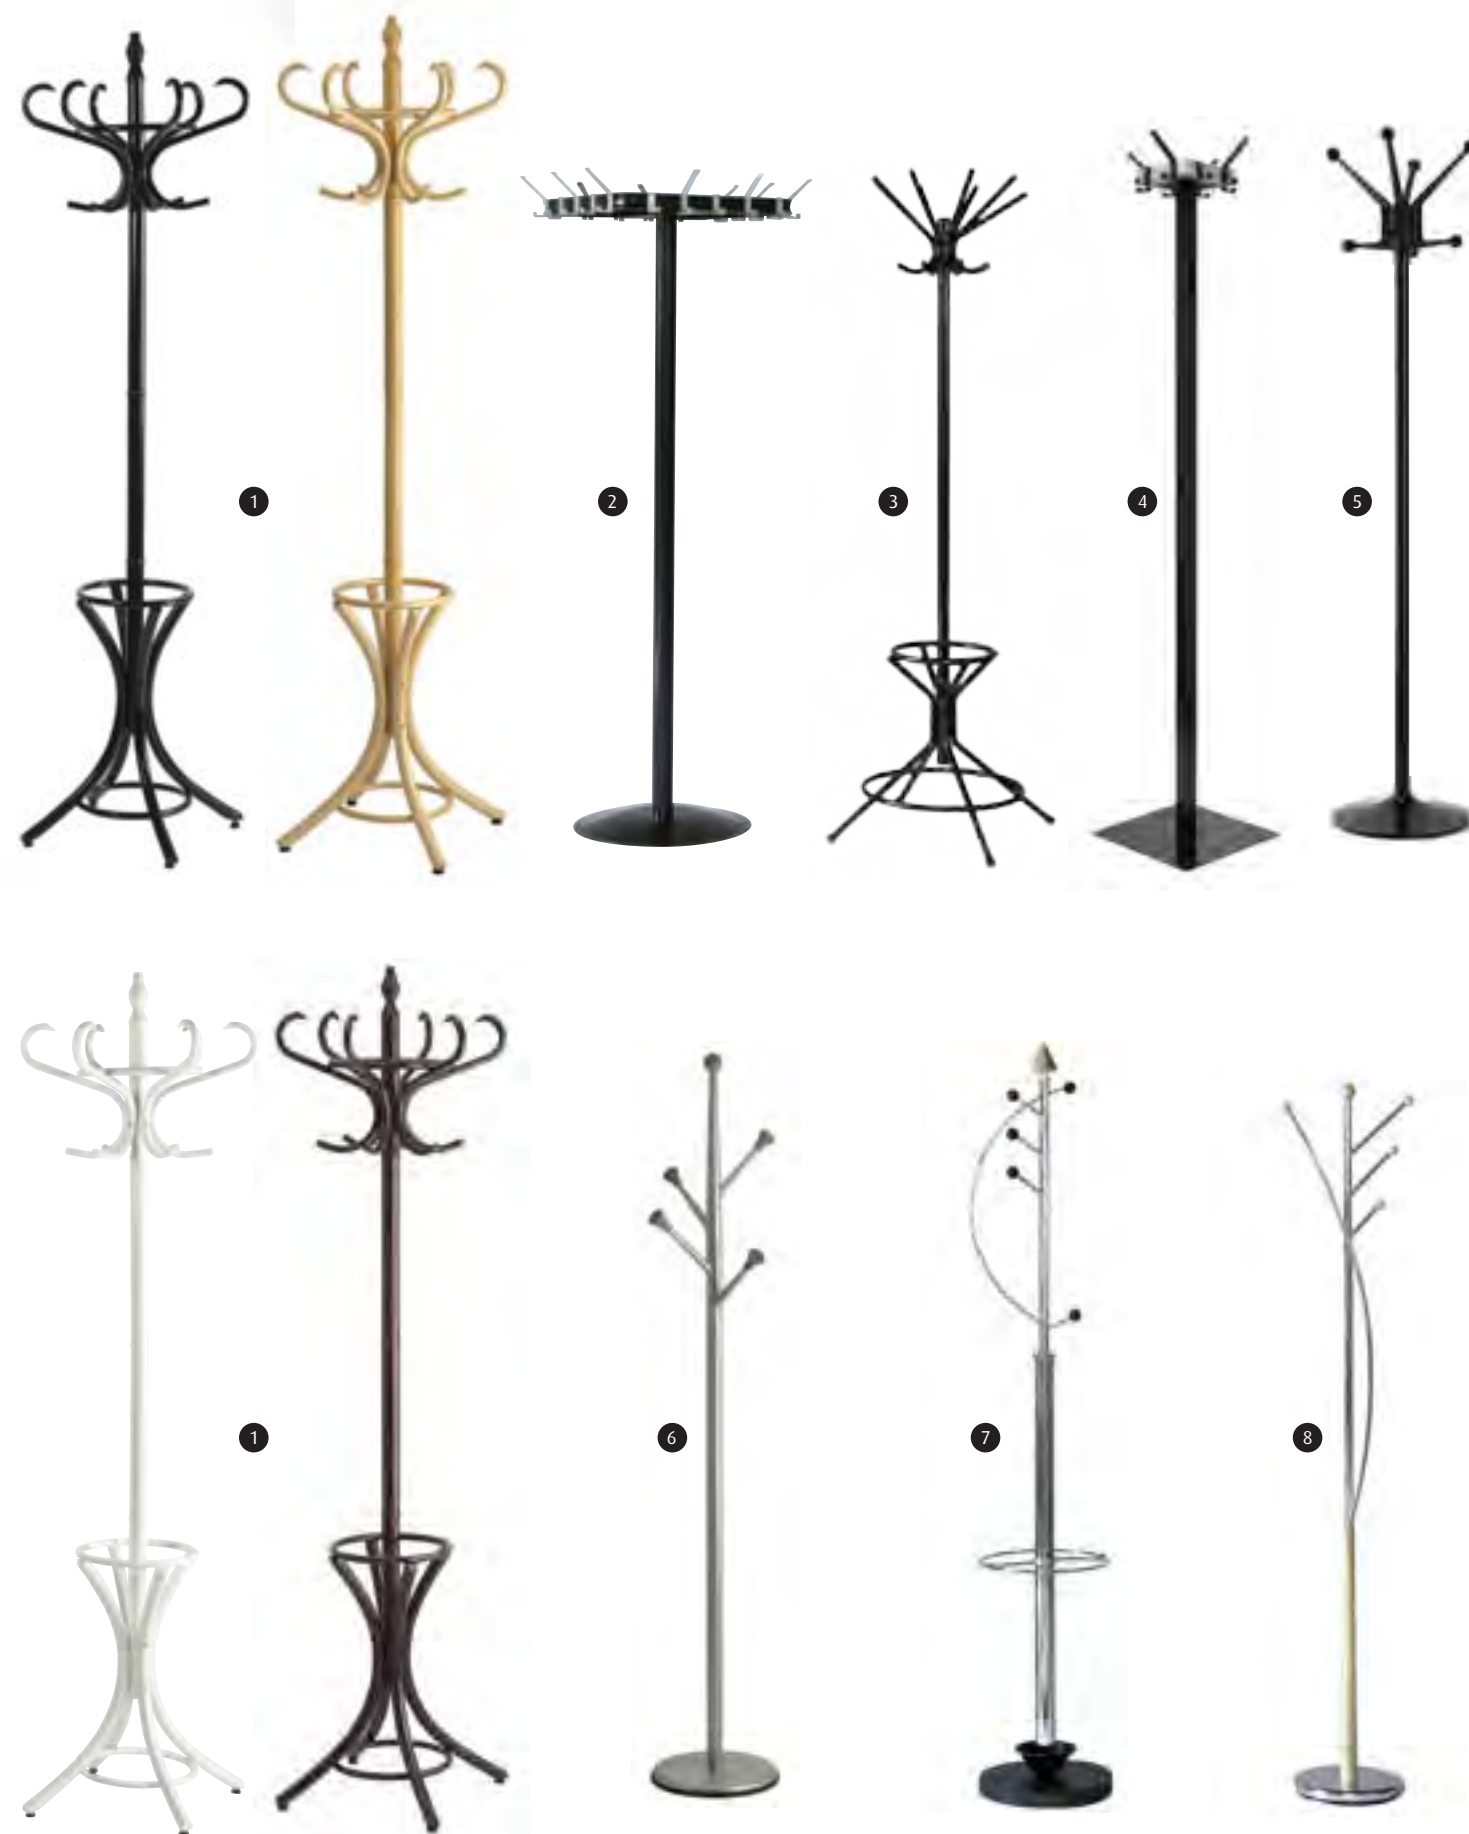

## Staan de kapstok 177 cm

Staan de kapstok afgewerkt met houten knoppen. Gewicht 6 kg.

Afmeting: Ø 25,5, h 177 cm

Kleur:	Model:	Bestelnr.:
□ verchroomd	VB 205575	3103 2648