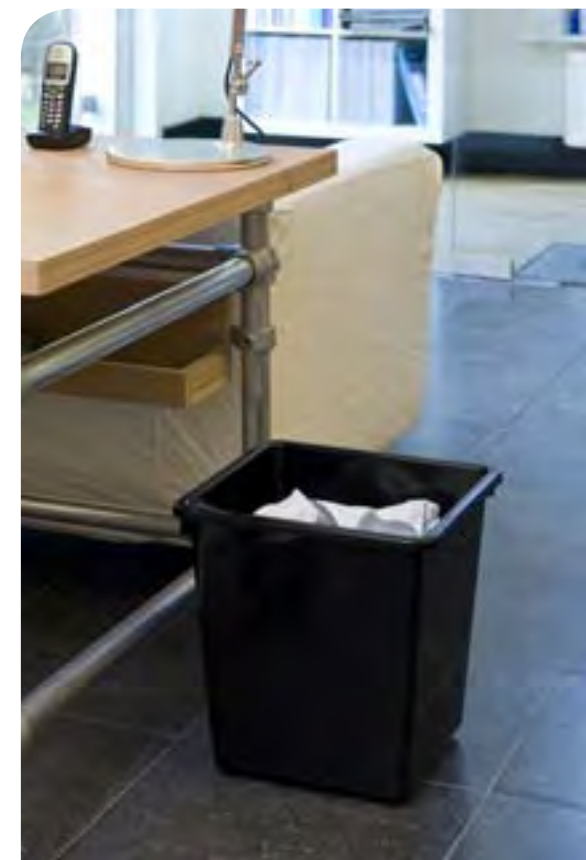

1

Inzet 1 ltr

Ovale kunststof inzet voor de ronde papierbak 18 en 30 liter.

Inhoud:	1 ltr	
Afmeting:	Ø 12,1, h 6,4 cm	
Kleur:	Model:	Bestelnr.:
■ grijs	VB 201835	7318 3599
■ zwart	VB 201835	7318 3582

2

Inzet 6 ltr

Ovale kunststof inzet voor de ronde papierbak 18 ltr en 30 ltr.

Inhoud:	6 ltr	
Afmeting:	l 14,4, b 25, h 31,5 cm	
Kleur:	Model:	Bestelnr.:
■ grijs	VB 201837	7318 3797
■ zwart	VB 201837	7318 3780

3

Inzet 6 ltr met deksel

Ovale kunststof inzet met deksel voor de ronde papierbak 18 liter.

Inhoud:	6 ltr	
Afmeting:	l 14,4, b 25, h 31,5 cm	
Kleur:	Model:	Bestelnr.:
■ zwart, blauw	VB 201838	7318 3889
■ zwart, groen	VB 201838	7318 3896

4

Kunststof papierbak, 18 ltr

Ronde papierbak van kunststof.

Inhoud:	18 ltr
Afmeting:	Ø 31,2, h 35 cm
Afvalzakken:	●●○ 48100123
Extra's:	Inzet 1 ltr, zie nr. 1 Inzet 6 ltr, zie nr. 2 Inzet 6 ltr met deksel zie nr. 3

Kleur:	Model:	Bestelnr.:
■ blauw	VB 090057	7309 0057
■ grijs	VB 090033	7309 0033
■ rood	VB 090071	7309 0071
■ zwart	VB 090040	7309 0040

5

Inzet 6 ltr met deksel

Ovale kunststof inzet met deksel voor de ronde papierbak 30 ltr (VB 201834).

Inhoud:	6 ltr	
Afmeting:	l 14,4, b 25, h 31,5 cm	
Kleur:	Model:	Bestelnr.:
■ zwart, blauw	VB 201839	7318 3988
■ zwart, geel	VB 201839	7318 3971
■ zwart, groen	VB 201839	7318 3995

6

Kunststof papierbak, 30 ltr

Ronde papierbak van kunststof, doorsnede boven 38 cm, onder 30 cm.

Inhoud:	30 ltr
Afmeting:	Ø 37,5, h 41 cm
Afvalzakken:	●●○ 83012022
Extra's:	Inzet 1 ltr, zie nr. 1 Inzet 6 ltr, zie nr. 2 Inzet 6 ltr met deksel zie nr. 5

Kleur:	Model:	Bestelnr.:
■ blauw	VB 201834	7318 3360
■ geel	VB 201834	7318 3377
■ grijs	VB 201834	7318 3308
■ groen	VB 201834	7318 3346
■ zwart	VB 201834	7318 3315

7

Ronde papierbak 18 ltr

Kunststof papierbak.